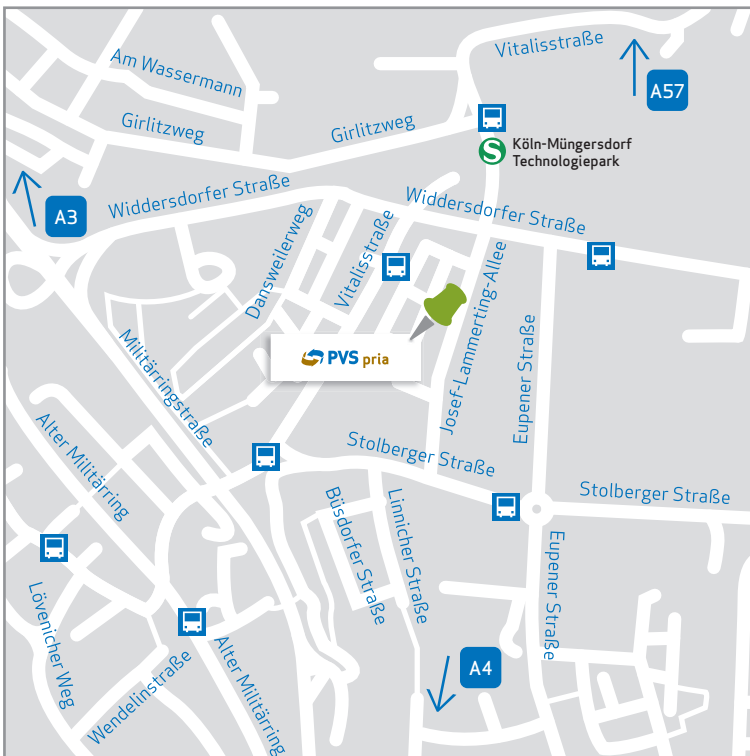

Kontakt und Anfahrt

So finden Sie zu Ihrer **PVS pria**

Kontakt

PVS pria GmbH

Josef-Lammerting-Allee 18
50933 Köln

Telefon: 0221 49705-50

Telefax: 0221 49705-12

E-Mail: info-pria@ihre-pvs.de

www.pvs-pria.de

Mit den öffentlichen Verkehrsmitteln

Vom Hauptbahnhof Köln mit den S-Bahnen 13 (Richtung: Düren) oder 19 (Richtung: Düren) ca. acht Minuten bis Haltestelle „Köln-Müngersdorf Technologiepark“. Von dort zu Fuß ca. sechs Minuten bis zur Geschäftsstelle.

Mit dem Auto

Von Düsseldorf kommend über die A57: Autobahn bis Butzweilerstraße in Köln fahren, Ausfahrt Bickendorf nehmen. Links abbiegen auf Butzweilerstraße, dann rechts auf Äußere Kanalstraße. Weiter rechts abbiegen auf Vogelsanger Straße und an der nächsten Querstraße links auf die Vitalisstraße. Von dort weiter auf die Josef-Lammerting-Allee.

Von Essen kommend über die A3 und A1: Von A52 den Schildern A3 Richtung Köln folgen. Am Autobahnkreuz Kreuz Leverkusen rechts halten und Schildern A1 in Richtung Koblenz/Aachen folgen. Köln-Bocklemünd abfahren auf die B59 in Richtung Köln-Bocklemünd/Grevenbroich/Pulheim fahren. Links auf die Venloer Straße abbiegen und dieser bis zur Militärringstraße folgen. Auffahrt Richtung Ehrenfeld/Bickendorf nehmen und auf Widdersdorfer Straße weiterfahren bis zur Josef-Lammerting-Allee, rechts abbiegen.

Von Aachen kommend über die A4: Von A4 den Schildern A1 Richtung Dortmund/Düsseldorf folgen. Ausfahrt B55 Richtung K-Lövenich/K-Weiden/K-Junkersdorf folgen. Weiterfahren auf Aachener Straße, dann links auf Eupener Straße abbiegen und im Kreisverkehr die dritte Ausfahrt (Stolberger Straße) nehmen. Rechts auf Josef-Lammerting-Allee abbiegen.

Parkmöglichkeiten vor dem Haus sind mit PVS-Parkschildern gekennzeichnet.