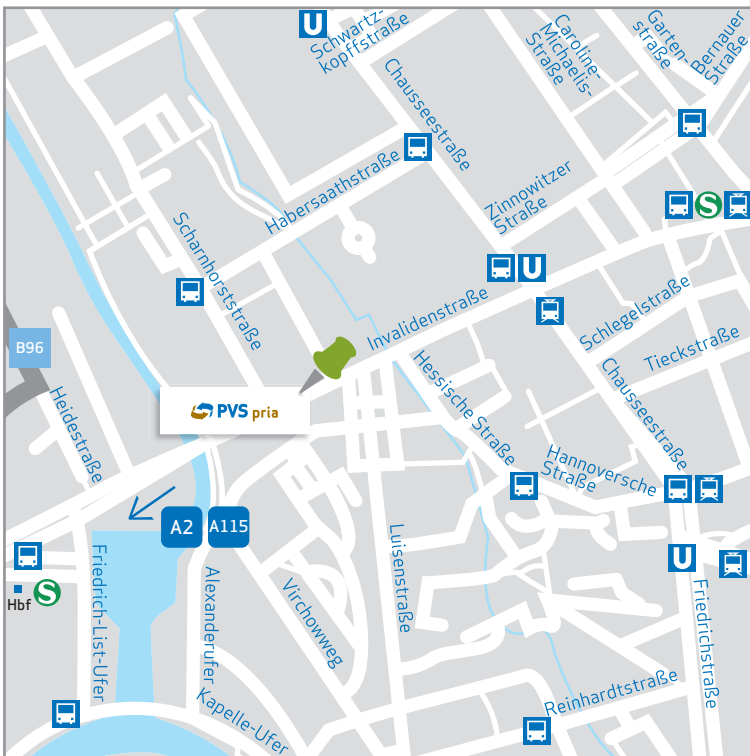

Kontakt und Anfahrt

So finden Sie zu Ihrer **PVS pria**

Kontakt

PVS pria GmbH

Invalidenstr. 92
10115 Berlin

Telefon: 030 319008-0

Telefax: 030 319008-94

E-Mail: info-pria@ihre-pvs.de

www.pvs-pria.de

Mit den öffentlichen Verkehrsmitteln

Vom Hauptbahnhof Berlin mit der Straßenbahn M8 (Richtung: Ahrensfelde/Stadtgrenze) oder M10 (Richtung: S+U Warschauer Straße) oder dem Bus 120 (Richtung: Märkisches Viertel, Wilhelmsruher), 123 (Richtung: Mitte, Robert-Koch-Platz) oder 245 (Richtung: Mitte, Robert-Koch-Platz) eine Station ca. zwei Minuten bis Haltestelle „Invalidenpark“.

Mit dem Auto

Aus Hannover kommend über die A2: Richtung Berlin/Kassel fahren und auf der A2 links halten. Auf die A10 fahren und an der Gabelung rechts halten um auf die A115 zu kommen, dort der Beschilderung Berlin-Tegel Flughafen/Berlin-Zentrum/Zehlendorf/Potsdam Zentrum folgen.

Aus Potsdam kommend über die A115: Auffahrt A115 Richtung Berlin/Teltow fahren. Nuthestraße folgen und weiter auf die L40 (Schilder nach Flughafen Schönefeld/Teltow) bis zur Ausfahrt Richtung Friedenstraße/Potsdamer Straße. Links auf die L40 abbiegen und nach 850 m bei der Ausfahrt A115 Richtung Berlin-Zentrum/Berlin-Zehlendorf fahren.

Weiter aus beiden Richtungen: Am Autobahnkreuz Funkturm rechts halten und Schildern A100 Richtung Hamburg/Wedding folgen, dort links halten und auf A100 bleiben. Der Seestraße folgen und nach 2 km rechts in die Müllerstraße abbiegen, die später zur Chausseestraße wird. Dann rechts auf die Habersaathstraße fahren und nach 350 m links auf Schwarzer Weg abbiegen. Zuletzt bis zur Invalidenstraße fahren. An der Kreuzung haben Sie Ihr Ziel erreicht. Im Gebäude gegenüber befindet sich die PVS. In der Invalidenstraße gibt es keine Parkmöglichkeiten.